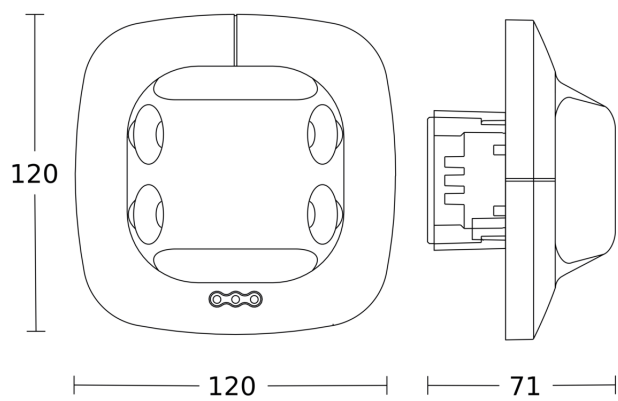

Dual US

COM1 - faux-plafonds
EAN 4007841 079598
Réf. 079598

Dessin dimensionnel 1

Dessin dimensionnel 2